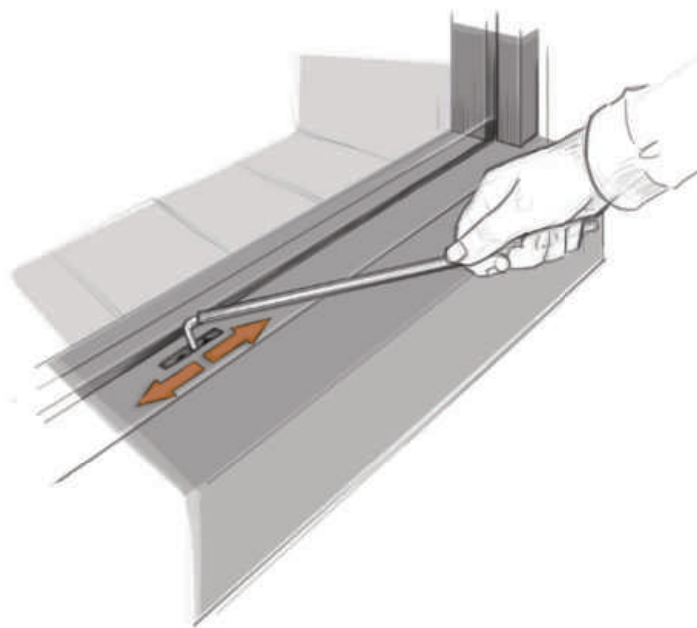

Stûv Stories +Stûv 21

Stûv, tvûrce výklopných dvířek

Stûv Stories +Stûv 21–skupina výrobků

Je to skupina výrobků,
které slučují otevřenou i
zavřenou verzi krbů

Sortiment řady Stův 21 je specifický. Tato řada je skromná a diskrétní, zaměřuje se na čistotu a krásu ohně. Je to rovněž řada, která je zcela otevřená přívětivosti a tepla. Otevřený a zavřený krb v jednom díky speciálním skleněným dvířkům, která lze vysouvat celá či jen z části. Krby Stův 21 jsou k dispozici ve verzi s jednoduchým či dvojitým opláštěním, v několika velikostech. Rámy, přední strany a opláštění dodávají krbům jednoduchost, díky tomu je pak samotná montáž a zprovoznění snadná a bezchybná. Řada krbů Stův 21 představuje jedinečnou kombinaci optimálního výkonu a dokonalé výhřevnosti. Prověřte to!

dokonalé
spojení střídmosti a
výhřevnosti

Stův Stories

Vzduchové hradítko umožňuje seřízení objemu přívodu vzduchu do krbu čímž ovlivňuje jeho výkon.

Výsuvná dvířka u krbů řady Stūr 27 umístěná v rámu krbu lze zcela zasunout za přední stranu krbu. Tím je dosažen čistý a ničím nerušený výhled na oheň.