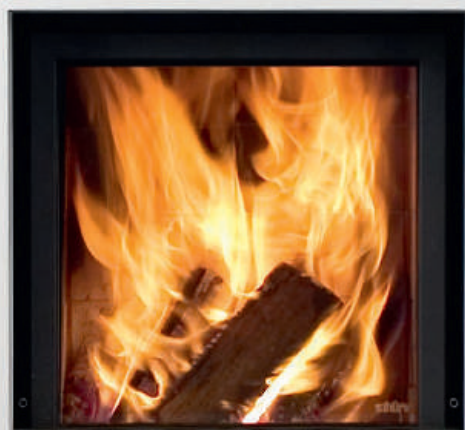

Stûv Stories +Stûv 21-65-C

- + Regulace výkonu
- + Možnost připojení k vnějšímu přívodu vzduchu
- + Možnost rozvodu vzduchu
- + Volitelný ventilátor