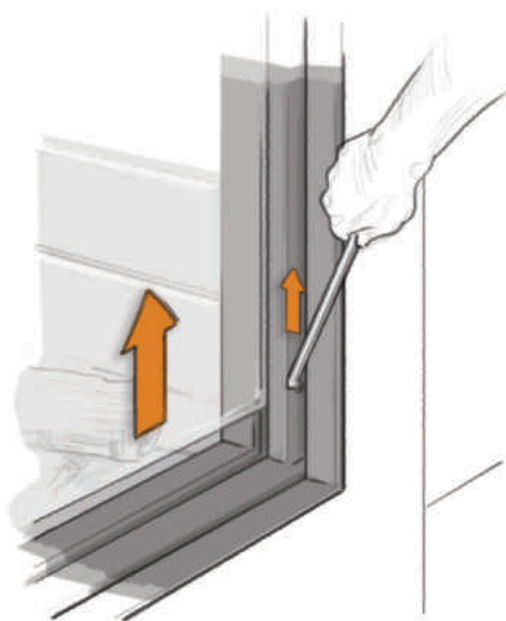

Stûv Stories +Stûv 21

Stûv, tvûrce výklopných dvířek

Stûv Stories +Stûv 21–skupina výrobků

Je to skupina výrobků,
které slučují otevřenou i
zavřenou verzi krbů

Sortiment řady Stův 21 je specifický. Tato řada je skromná a diskrétní, zaměřuje se na čistotu a krásu ohně. Je to rovněž řada, která je zcela otevřená přívětivosti a tepla. Otevřený a zavřený krb v jednom díky speciálním skleněným dvířkům, která lze vysouvat celá či jen z části. Krby Stův 21 jsou k dispozici ve verzi s jednoduchým či dvojitým opláštěním, v několika velikostech. Rámy, přední strany a opláštění dodávají krbům jednoduchost, díky tomu je pak samotná montáž a zprovoznění snadná a bezchybná. Řada krbů Stův 21 představuje jedinečnou kombinaci optimálního výkonu a dokonalé výhřevnosti. Prověřte to!

dokonalé
spojení střídmosti a
výhřevnosti

Stův Stories

Vzduchové hradítko umožňuje seřízení objemu přívodu vzduchu do krbu čímž ovlivňuje jeho výkon.

Výsuvná dvířka u krbů řady Stūr 27 umístěná v rámu krbu lze zcela zasunout za přední stranu krbu. Tím je dosažen čistý a ničím nerušený výhled na oheň.

Čištění a oprava skleněných dvířek je usnadněna tím, že rám lze sklopit bez nutnosti demontáže.

Stûv Stories +Stûv 21

Pro zkušené profesionály,
Pro milovníky qhně

Stûv Stories +Stûv 21-65-C

- + Regulace výkonu
- + Možnost připojení k vnějšímu přívodu vzduchu
- + Možnost rozvodu vzduchu
- + Volitelný ventilátor