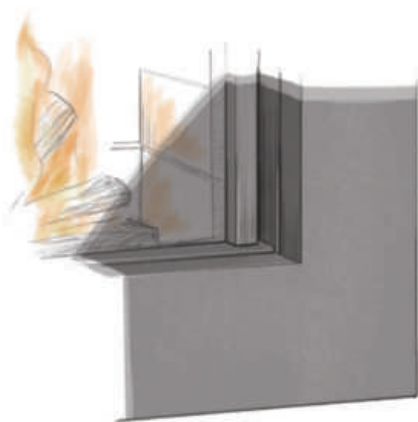

Volba správného rámu

Stův SF4: velký rám dostupný v několika odstínech. Rovněž k dispozici rozměry „na míru“