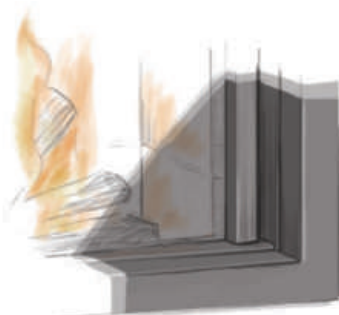

Úzký ocelový rám StuvGrey