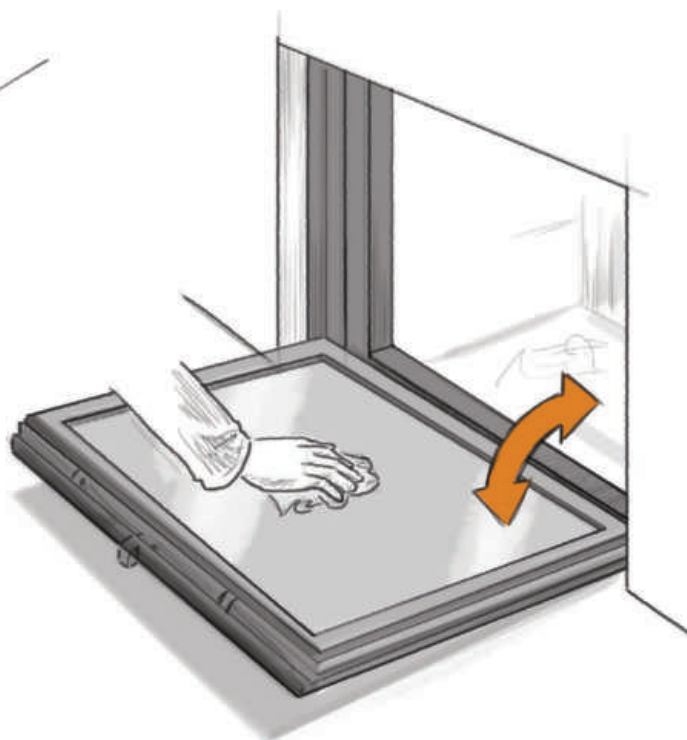

Stûv Stories +Stûv 21

Stûv, tvûrce výklopných dvířek

Stûv Stories +Stûv 21–skupina výrobků

Je to skupina výrobků,
které slučují otevřenou i
zavřenou verzi krbů

Sortiment řady Stův 21 je specifický. Tato řada je skromná a diskrétní, zaměřuje se na čistotu a krásu ohně. Je to rovněž řada, která je zcela otevřená přívětivosti a tepla. Otevřený a zavřený krb v jednom díky speciálním skleněným dvířkům, která lze vysouvat celá či jen z části. Krby Stův 21 jsou k dispozici ve verzi s jednoduchým či dvojitým opláštěním, v několika velikostech. Rámy, přední strany a opláštění dodávají krbům jednoduchost, díky tomu je pak samotná montáž a zprovoznění snadná a bezchybná. Řada krbů Stův 21 představuje jedinečnou kombinaci optimálního výkonu a dokonalé výhřevnosti. Prověřte to!

dokonalé
spojení střídmosti a
výhřevnosti

Stův Stories

Vzduchové hradítko umožňuje seřízení objemu přívodu vzduchu do krbu čímž ovlivňuje jeho výkon.

Výsuvná dvířka u krbů řady Stūr 27 umístěná v rámu krbu lze zcela zasunout za přední stranu krbu. Tím je dosažen čistý a ničím nerušený výhled na oheň.

Čištění a oprava skleněných dvířek je usnadněna tím, že rám lze sklopit bez nutnosti demontáže.

Stûv Stories +Stûv 21

Pro zkušené profesionály,
Pro milovníky qhně

Stûv Stories +Stûv 21-65-C

- + Regulace výkonu
- + Možnost připojení k vnějšímu přívodu vzduchu
- + Možnost rozvodu vzduchu
- + Volitelný ventilátor