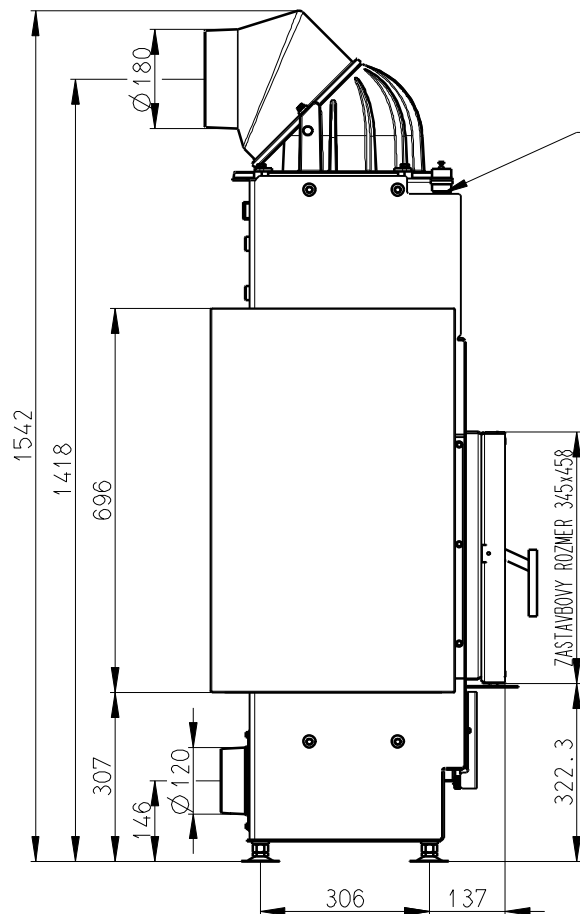

Rozmery v mm; Maße in mm

JIMKA
G1/2" (160)

KV 075W - 075W

225kg

ODVZDUSNOVAC I
VENTIL

VYSTUP Z
VYMENIKU G3/4"

VSTUP DO
VYMENIKU G3/4"

OTOCNA KOPULE
S KOLENEM