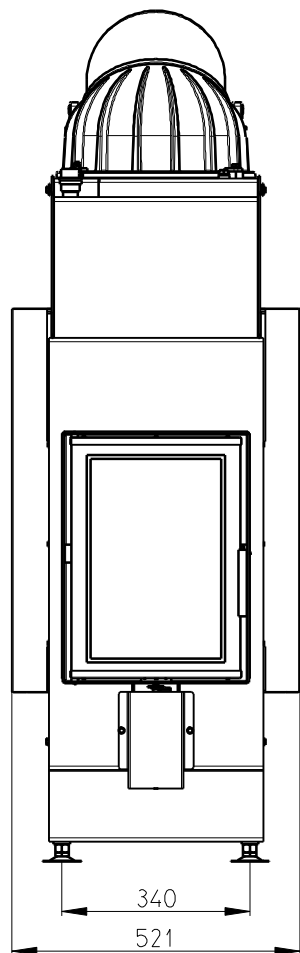

Rozmery v mm; Maße in mm

JIMKA
G1/2" (160)

KV 075W - 075W

225kg

ODVZDUSNOVAC I
VENTIL

VYSTUP Z
VYMENIKU G3/4"

VSTUP DO
VYMENIKU G3/4"

OTOCNA KOPULE
S KOLENEM