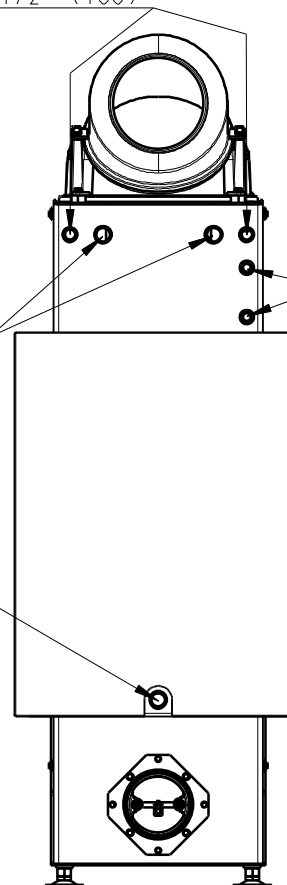

Rozmery v mm; Maße in mm

JIMKA
G1/2" (160)

KV 075W - 075W

225kg

ODVZDUSNOVAC I
VENTIL

VYSTUP Z
VYMENIKU G3/4"

VSTUP DO
VYMENIKU G3/4"

OTOCNA KOPULE
S KOLENEM