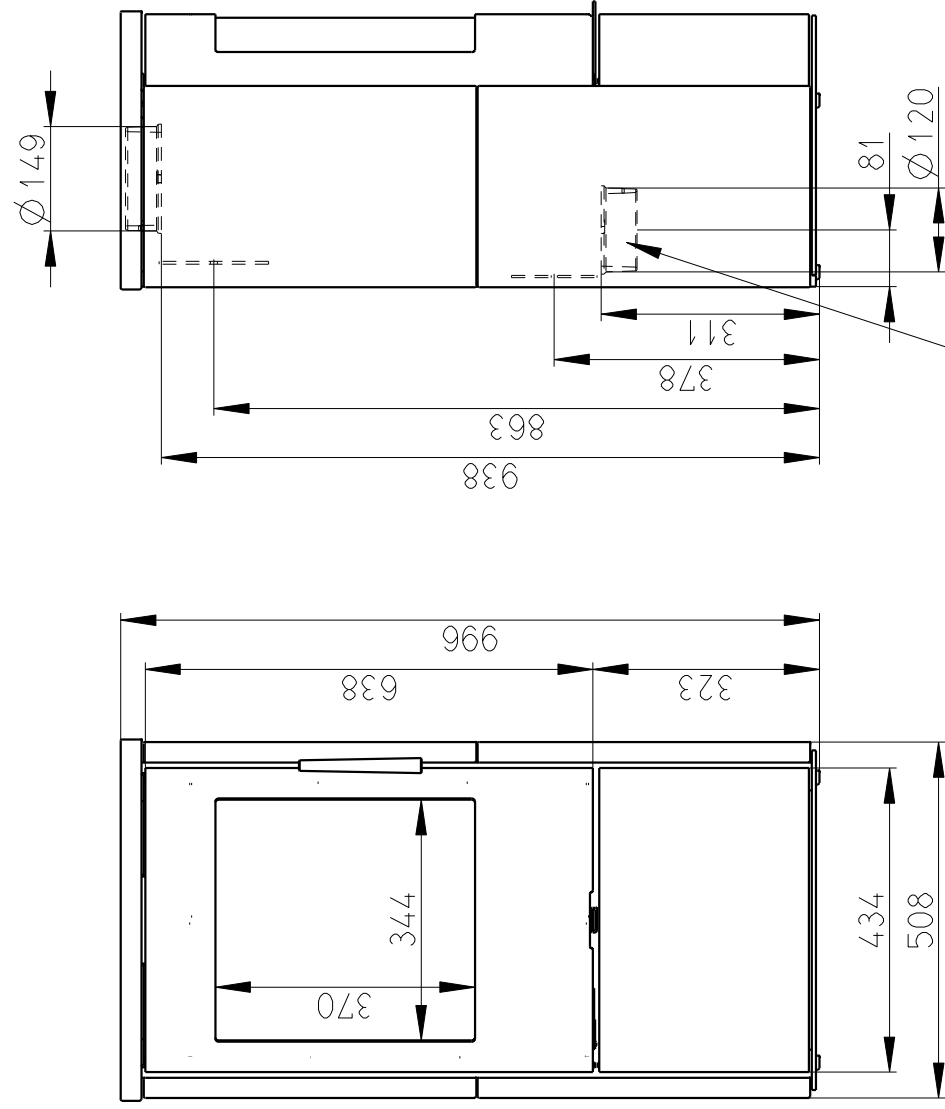

Rozmery v mm; Maße in mm; Dimensions in mm

ALPERA G01 - KERAMIKA - 146G

135 kg

CENTRALNI PRIVOD VZDUCHU
Zentralluftzufuhr
Central air inlet
 $\varnothing 120\text{mm}$

SEKUNDARNI VZDUCH
Sekundär luft
Secondary air
A/UND/AND
PRIMARNI VZDUCH
Primär luft
Primary air