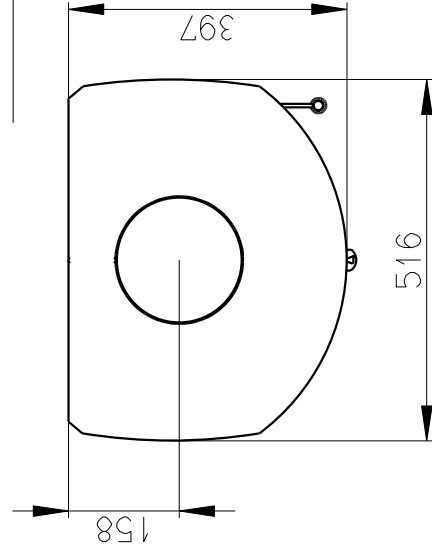

Rozmery v mm; Maße in mm; Dimensions in mm

ALPERA G01 - KERAMIKA - 146G

135 kg

CENTRALNI PRIVOD VZDUCHU
Zentralluftzufuhr
Central air inlet
 $\varnothing 120\text{mm}$

SEKUNDARNI VZDUCH
Sekundär luft
Secondary air
A/UND/AND
PRIMARNI VZDUCH
Primär luft
Primary air