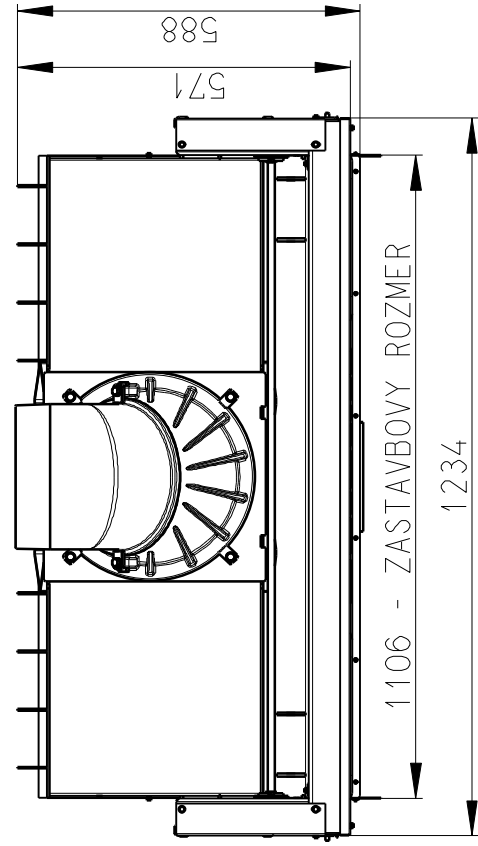

Meritko v mm; Maße in mm

KV 065A N
338 kg

OTOCNA KOPULE
A KOLENO

PRIMARNI VZDUCH
Primär luft
UND
SEKUNDARNI VZDUCH
Sekundär luft