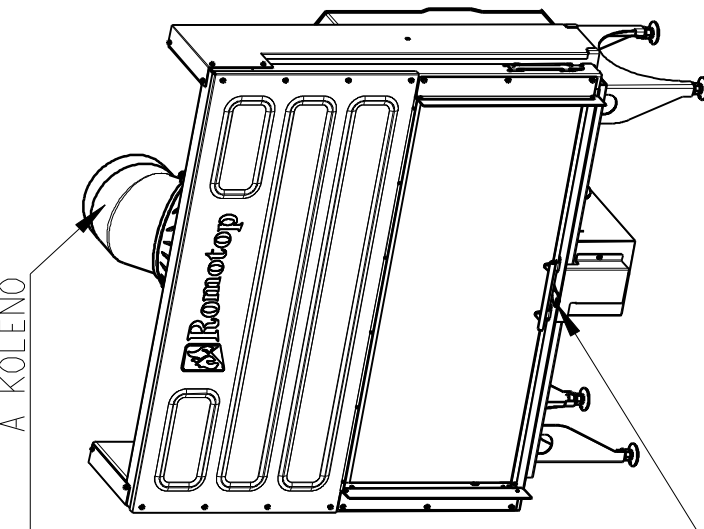

Meritko v mm; Maße in mm

KV 065A N
338 kg

OTOCNA KOPULE
A KOLENO

PRIMARNI VZDUCH
Primär luft
UND
SEKUNDARNI VZDUCH
Sekundär luft