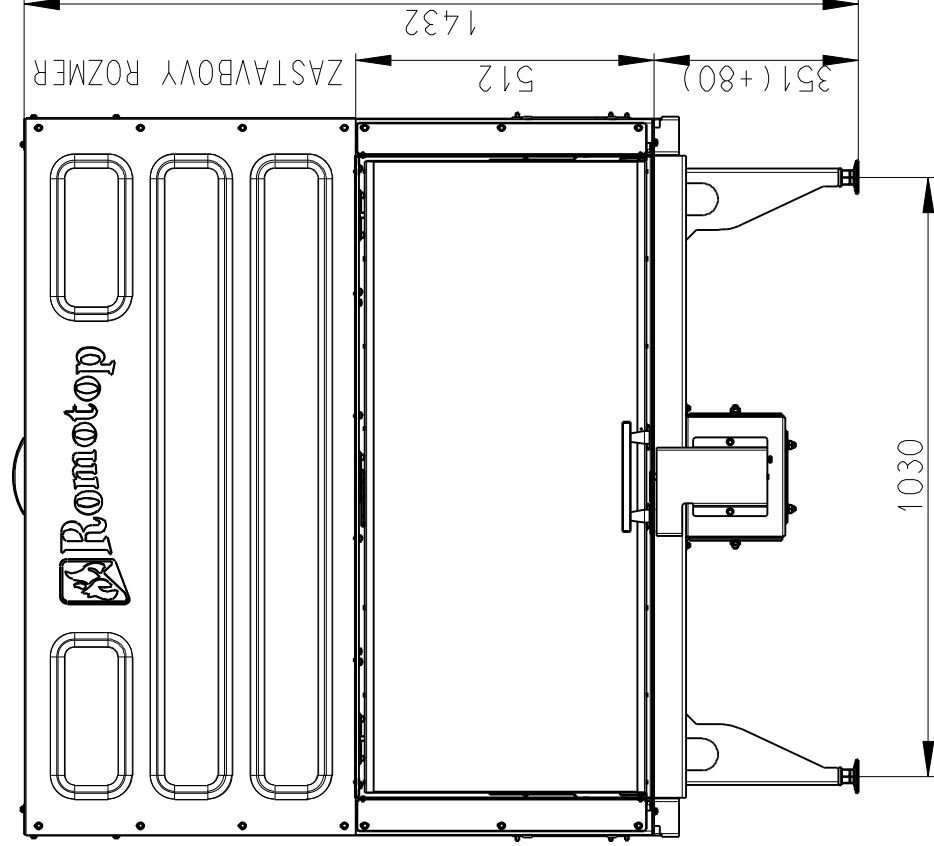

Meritko v mm; Maße in mm

KV 065A N
338 kg

OTOCNA KOPULE
A KOLENO

PRIMARNI VZDUCH
Primär luft
UND
SEKUNDARNI VZDUCH
Sekundär luft