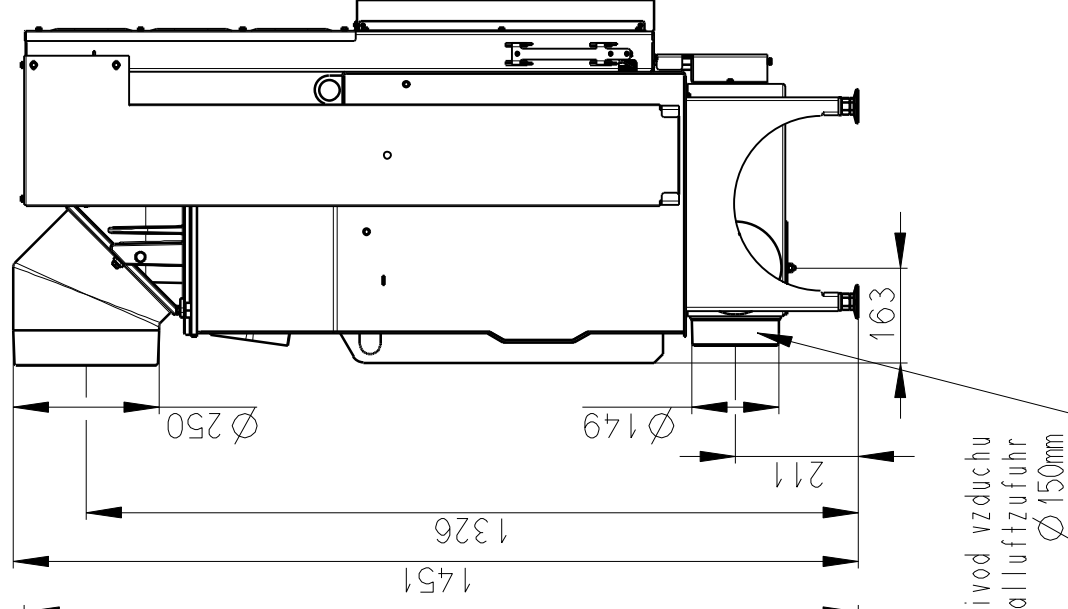

Meritko v mm; Maße in mm

KV 065A N
338 kg

OTOCNA KOPULE
A KOLENO

PRIMARNI VZDUCH
Primär luft
UND
SEKUNDARNI VZDUCH
Sekundär luft