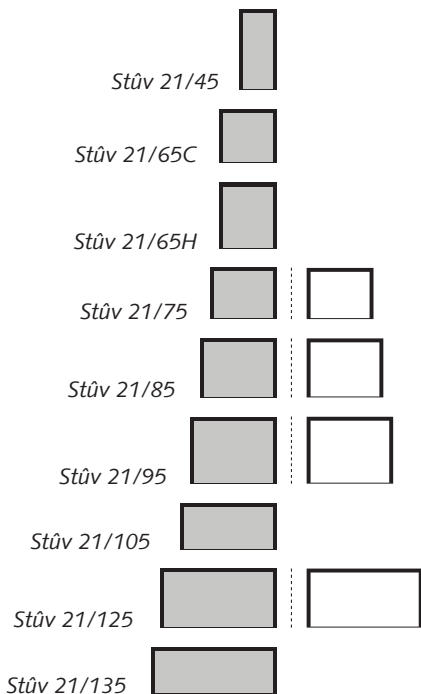

Řada STŮV 21  
Rozměry  
jednotlivých modelů

21  
stův

Jednostranně prosklené (SF) : Oboustranně prosklené (DF)