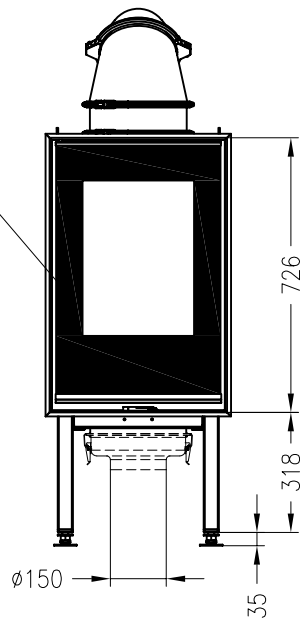

SPARTHERM Kamineinsatz Arte F-1V-4S

Vorderansicht  
M ~1:20

Verdeckter Scheibenrahmen,  
an 2 Seiten eingefasste,  
4-seitig bedruckte Glaskeramik

Seitenansicht  
M ~1:20

Horizontalschnitt  
M ~1:10

Stand: 01-2013