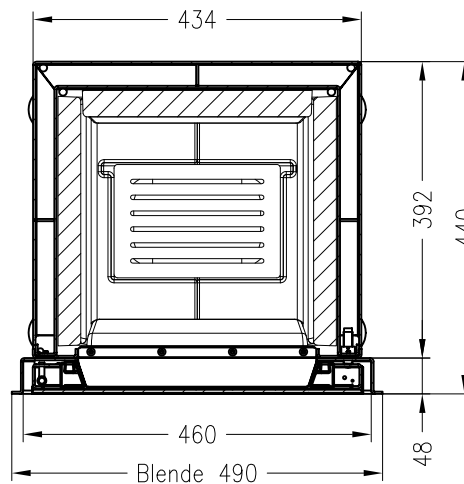

SPARTHERM Kamineinsatz Arte F-1V-4S

Vorderansicht  
M ~1:20

Verdeckter Scheibenrahmen,  
an 2 Seiten eingefasste,  
4-seitig bedruckte Glaskeramik

Seitenansicht  
M ~1:20

Horizontalschnitt  
M ~1:10

Stand: 01-2013