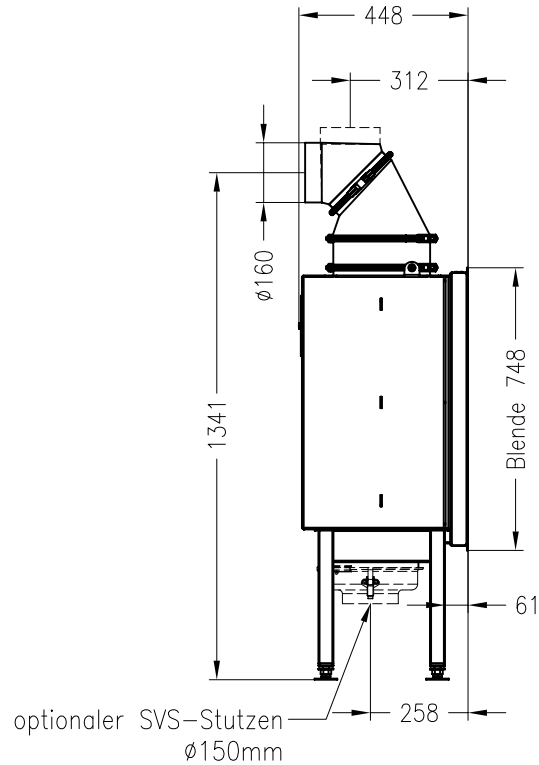

SPARTHERM Kamineinsatz Arte F-1V-4S

Vorderansicht  
M ~1:20

Verdeckter Scheibenrahmen,  
an 2 Seiten eingefasste,  
4-seitig bedruckte Glaskeramik

Seitenansicht  
M ~1:20

Horizontalschnitt  
M ~1:10

Stand: 01-2013