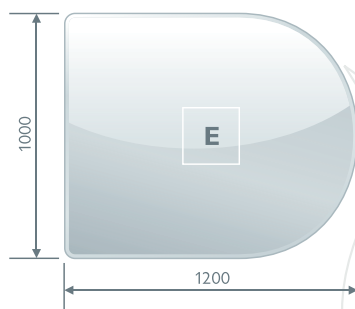

### PODSTAVNÉ PLECHY

- A - PL003
- B - PL002 / PL006 (1250x1250)
- C - PL001
- D - PL004
- E - PL005
- ocelový plech tloušťky 2 mm
- nástřik žáruvzdorným matným lakem v barvě korpusu kamen

### PODSTAVNÁ SKLA

- A - P2
- B - P5
- C - P8
- D - P3
- E - P9
- čiré kalené sklo tloušťky 8 mm
- s náběhovou fazetou

## Kouřovina

- ∅ 150 mm
- 180 mm
- 200 mm
- 1000 mm

- ∅ 150 mm
- 500 mm

- ∅ 150 mm
- 250 mm

- ∅ 150 mm

- ∅ 150 mm

- ∅ 150 mm

- ∅ 150 mm

stavitelné koleno

- ∅ 150 mm

redukcce

- ∅ 150/120 mm

- 180 mm
- 200 mm