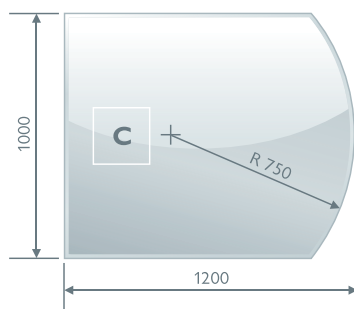

### PODSTAVNÉ PLECHY

- A - PL003
- B - PL002 / PL006 (1250x1250)
- C - PL001
- D - PL004
- E - PL005
- ocelový plech tloušťky 2 mm
- nástřik žáruvzdorným matným lakem v barvě korpusu kamen

## Kouřovina

- ∅ 150 mm
- 180 mm
- 200 mm
- 1000 mm

- ∅ 150 mm
- 500 mm

- ∅ 150 mm
- 250 mm

- ∅ 150 mm

- ∅ 150 mm

- ∅ 150 mm

- ∅ 150 mm

stavitelné koleno

- ∅ 150 mm

redukcce

- ∅ 150/120 mm

- 180 mm
- 200 mm