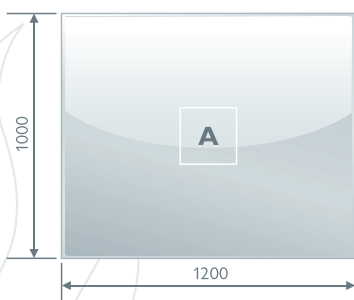

### PODSTAVNÉ PLECHY

- A - PL003
- B - PL002 / PL006 (1250x1250)
- C - PL001
- D - PL004
- E - PL005
- ocelový plech tloušťky 2 mm
- nástřik žáruvzdorným matným lakem v barvě korpusu kamen

### PODSTAVNÁ SKLA

- A - P2
- B - P5
- C - P8
- D - P3
- E - P9
- čiré kalené sklo tloušťky 8 mm
- s náběhovou fazetou

## Kouřovina

- ∅ 150 mm
- 180 mm
- 200 mm
- 1000 mm

- ∅ 150 mm
- 500 mm

- ∅ 150 mm
- 250 mm

- ∅ 150 mm

- ∅ 150 mm

- ∅ 150 mm

- ∅ 150 mm

stavitelné koleno

- ∅ 150 mm

redukcce

- ∅ 150/120 mm

- 180 mm
- 200 mm