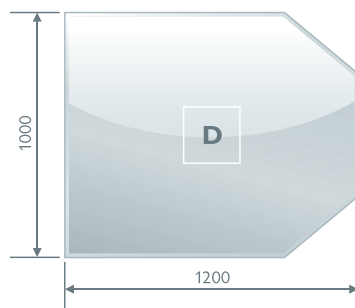

### PODSTAVNÉ PLECHY

- A - PL003
- B - PL002 / PL006 (1250x1250)
- C - PL001
- D - PL004
- E - PL005
- ocelový plech tloušťky 2 mm
- nástřik žáruvzdorným matným lakem v barvě korpusu kamen

### PODSTAVNÁ SKLA

- A - P2
- B - P5
- C - P8
- D - P3
- E - P9
- čiré kalené sklo tloušťky 8 mm
- s náběhovou fazetou

## Kouřovina

- ∅ 150 mm
- 180 mm
- 200 mm
- 1000 mm

- ∅ 150 mm
- 500 mm

- ∅ 150 mm
- 250 mm

- ∅ 150 mm

- ∅ 150 mm

- ∅ 150 mm

- ∅ 150 mm

stavitelné koleno

- ∅ 150 mm

redukcce

- ∅ 150/120 mm

- 180 mm
- 200 mm