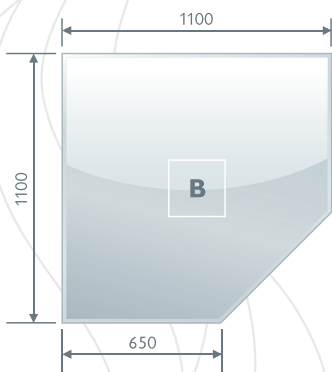

### PODSTAVNÉ PLECHY

- A - PL003
- B - PL002 / PL006 (1250x1250)
- C - PL001
- D - PL004
- E - PL005
- ocelový plech tloušťky 2 mm
- nástřik žáruvzdorným matným lakem v barvě korpusu kamen

### PODSTAVNÁ SKLA

- A - P2
- B - P5
- C - P8
- D - P3
- E - P9
- čiré kalené sklo tloušťky 8 mm
- s náběhovou fazetou

## Kouřovina

- ∅ 150 mm
- 180 mm
- 200 mm
- 1000 mm

- ∅ 150 mm
- 500 mm

- ∅ 150 mm
- 250 mm

- ∅ 150 mm

- ∅ 150 mm

- ∅ 150 mm

- ∅ 150 mm

stavitelné koleno

- ∅ 150 mm

redukcce

- ∅ 150/120 mm

- 180 mm
- 200 mm